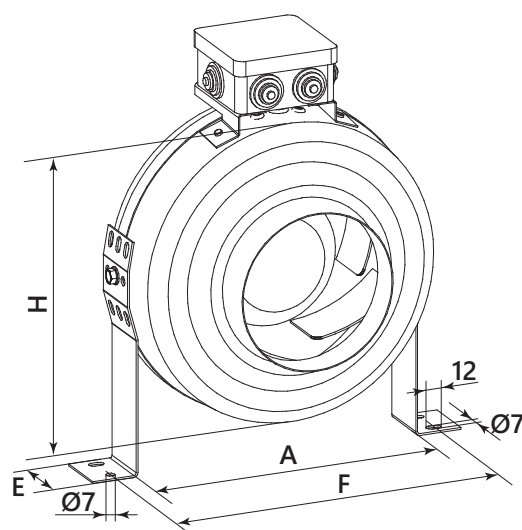

Канал-КМВ

- комплект монтажных кронштейнов разработан для вентиляторов типа Канал-ВЕНТ-ЕС, Канал-ВЕНТ;
- обеспечивает удобный и быстрый монтаж вентиляторов;
- в комплект входит два кронштейна, винты для крепления кронштейна к вентилятору;
- поставляется в качестве отдельного элемента (по дополнительному заказу).

Канал-КМВ-1

- комплект монтажных кронштейнов
- типоразмер комплекта (применяемость - см. таблицу)

ТИПОРАЗМЕР	Размеры, мм				Масса, кг не более	Применение с вентиляторами
	H	A	F	E		
Канал-КМВ-1	243	227	265	31	0,25	Канал-ВЕНТ-(ЕС)-100 Канал-ВЕНТ-(ЕС)-125
Канал-КМВ-2	332	315	353	46	0,3	Канал-ВЕНТ-(ЕС)-160 Канал-ВЕНТ-(ЕС)-200 Канал-ВЕНТ-(ЕС)-250
Канал-КМВ-3	400	374	421	18	0,65	Канал-ВЕНТ-(ЕС)-315