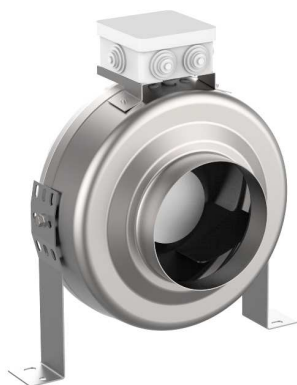

Канал-КМВ

- комплект монтажных кронштейнов разработан для вентиляторов типа Канал-ВЕНТ-ЕС, Канал-ВЕНТ;
- обеспечивает удобный и быстрый монтаж вентиляторов;
- в комплект входит два кронштейна, винты для крепления кронштейна к вентилятору;
- поставляется в качестве отдельного элемента (по дополнительному заказу).

Канал-КМВ-1

- комплект монтажных кронштейнов
- типоразмер комплекта (применяемость - см. таблицу)

ТИПОРАЗМЕР	Размеры, мм				Масса, кг не более	Применение с вентиляторами
	H	A	F	E		
Канал-КМВ-1	243	227	265	31	0,25	Канал-ВЕНТ-(ЕС)-100 Канал-ВЕНТ-(ЕС)-125
Канал-КМВ-2	332	315	353	46	0,3	Канал-ВЕНТ-(ЕС)-160 Канал-ВЕНТ-(ЕС)-200 Канал-ВЕНТ-(ЕС)-250
Канал-КМВ-3	400	374	421	18	0,65	Канал-ВЕНТ-(ЕС)-315